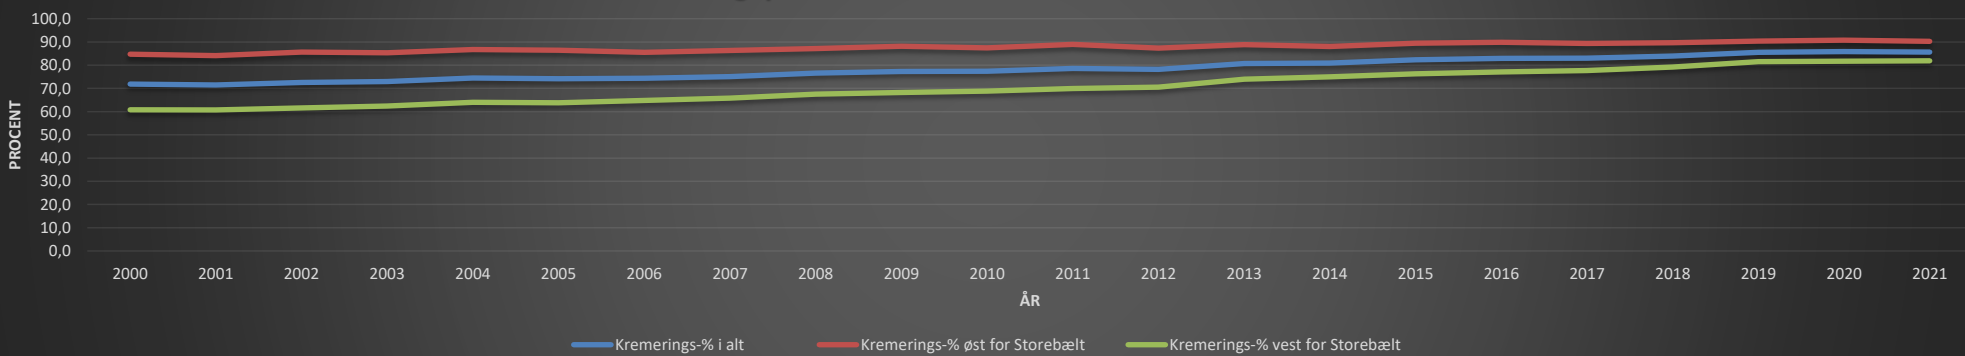

Kremeringsprocenten ud fra det samlede antal døde