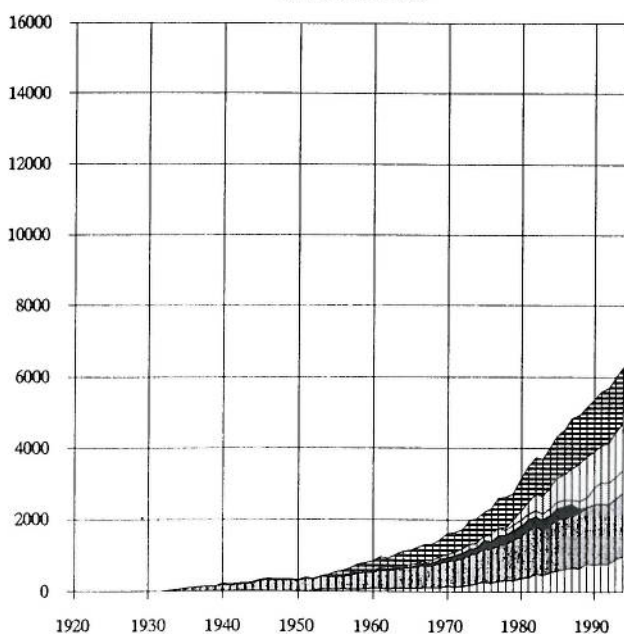

kremnjl.wr1

*) Viborg krematorium er lukket.

Kremationer 1883 - 1993
Nordlige Jylland
Absolutte tal

21. Hjørring 1951
 22. Ålborg 1931
 23. Viborg 1965

 24 Struer 1935
 25. Holstebro 1977
 26. Randers 1954