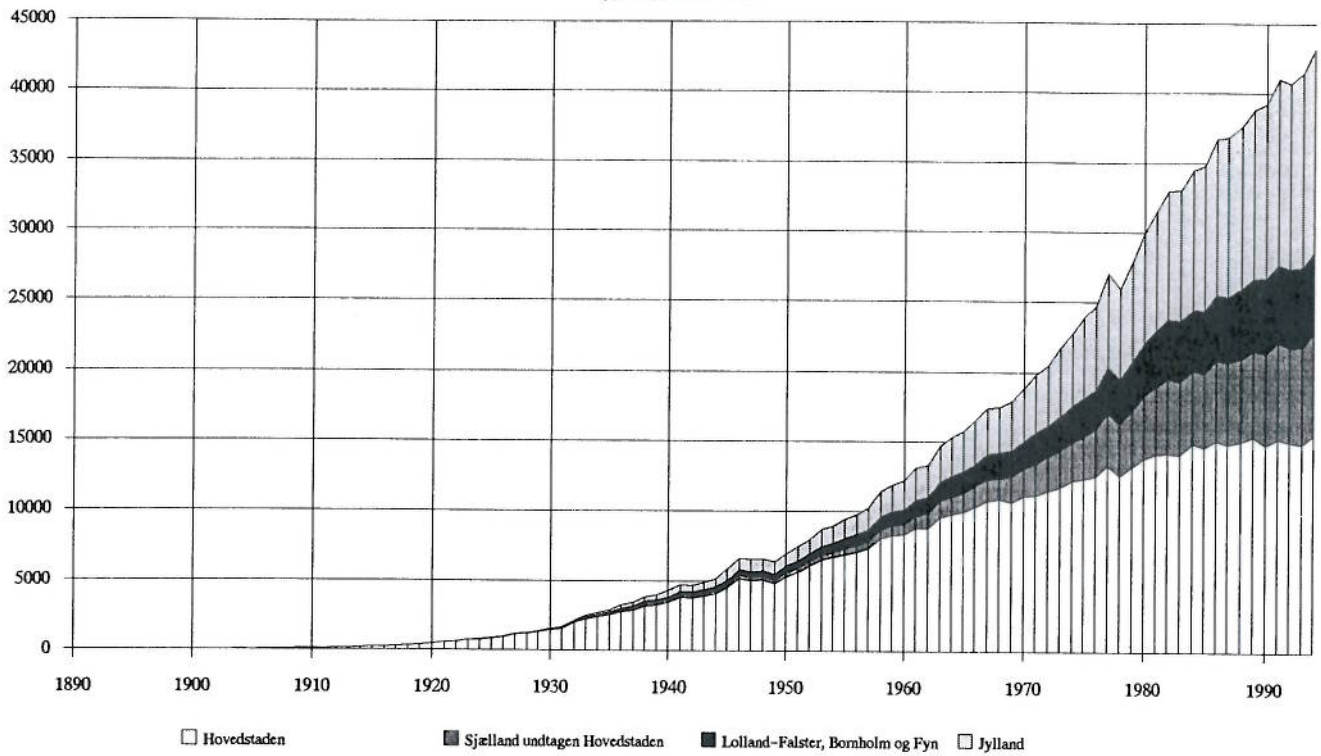

Kremationer 1883 - 1993
Hele Danmark
Absolutte tal