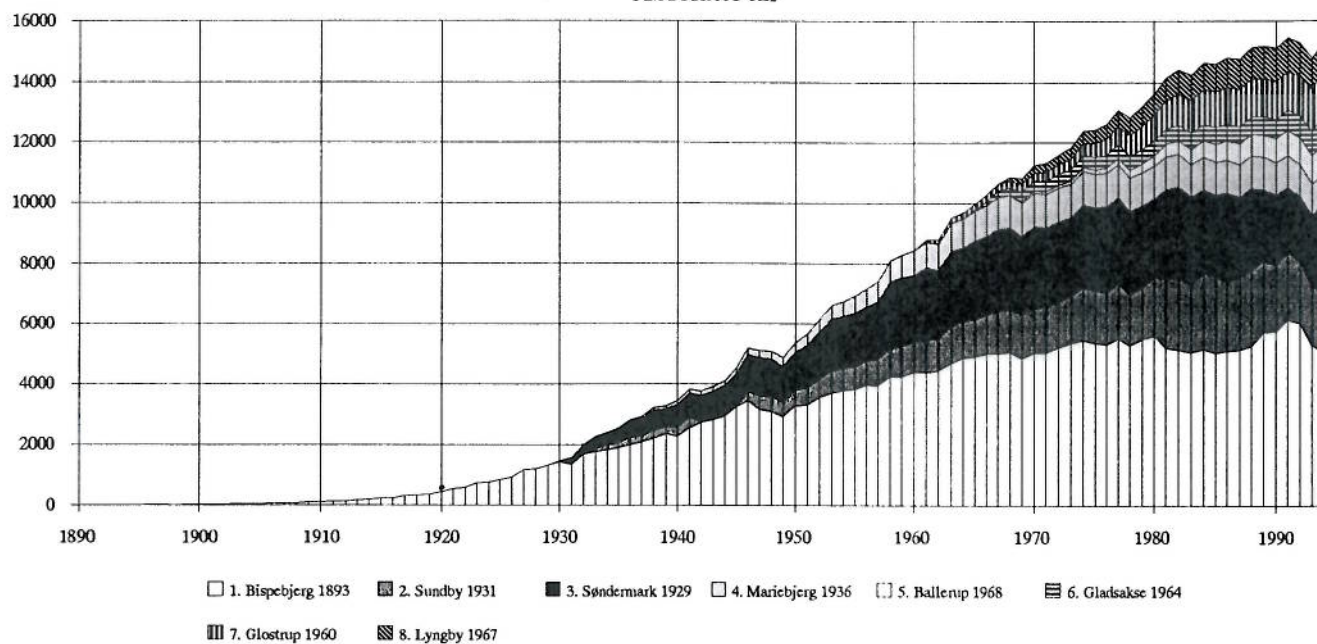

Det første krematorium lå på Nylandsvej på Frederiksberg. Det blev lukket, da Bispebjerg krematorium toges i brug 6. januar 1908. På Nylandsvej var der fra 13. januar 1893 til 31. december 1907 foretaget 547 brændinger, som er medregnet i det under Bispebjerg anførte tal.

Sundby krematorium var af hensyn til gasbesparelse lukket fra 1. marts 1941 til 3. april 1945. På dette tidspunkt begyndte man at brænde tyske flygtninge, derfor måtte al kapacitet udnyttes.

Kremationer 1883 –1993
Hovedstadsområdet
Absolutte tal