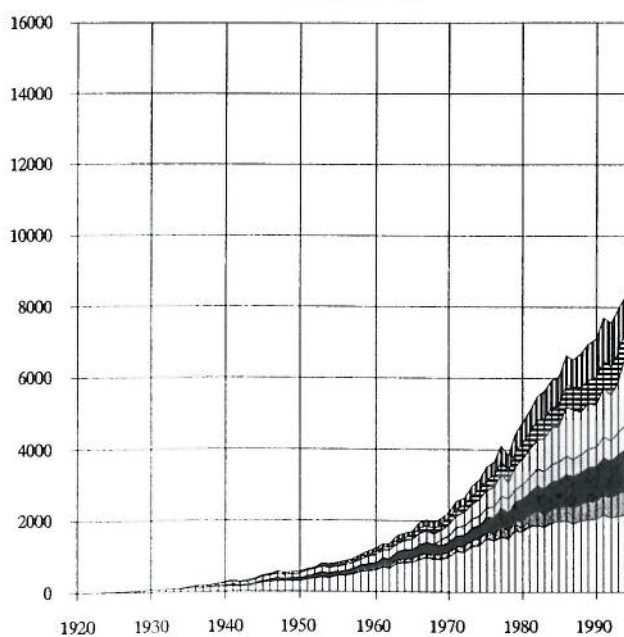

kremsdj1.wrl

Kremationer 1883 – 1993
Sydlige Jylland
Absolutte tal

□ 27. Århus 1923   ▨ 28. Silkeborg 1945   ■ 29. Horsens 1939   □ 30. Vejle 1967
□ 31. Kolding 1933   ▨ 32. Esbjerg 1939   ▨ 33. Åbenrå 1952