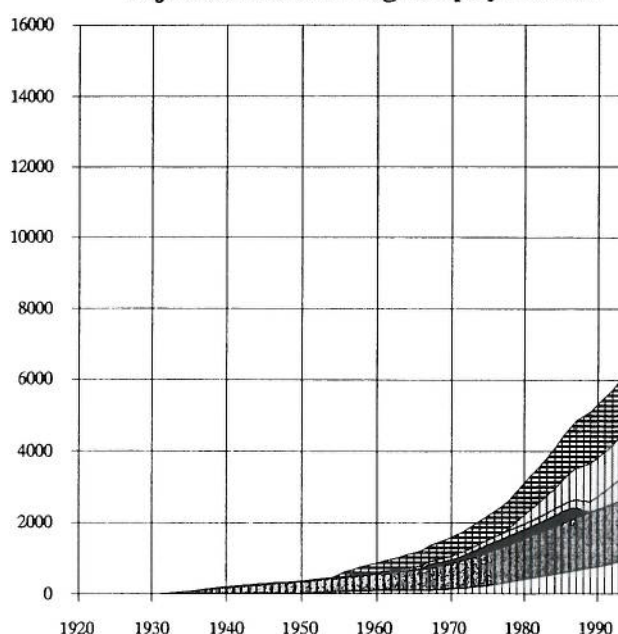

Kremationer 1883 - 1993
Nordlige Jylland
Udjævnede tal efter 6. grads polynomium

21. Hjørring 1951
 22. Ålborg 1931
 23. Viborg 1965

 24 Struer 1935
 25. Holstebro 1977
 26. Randers 1954