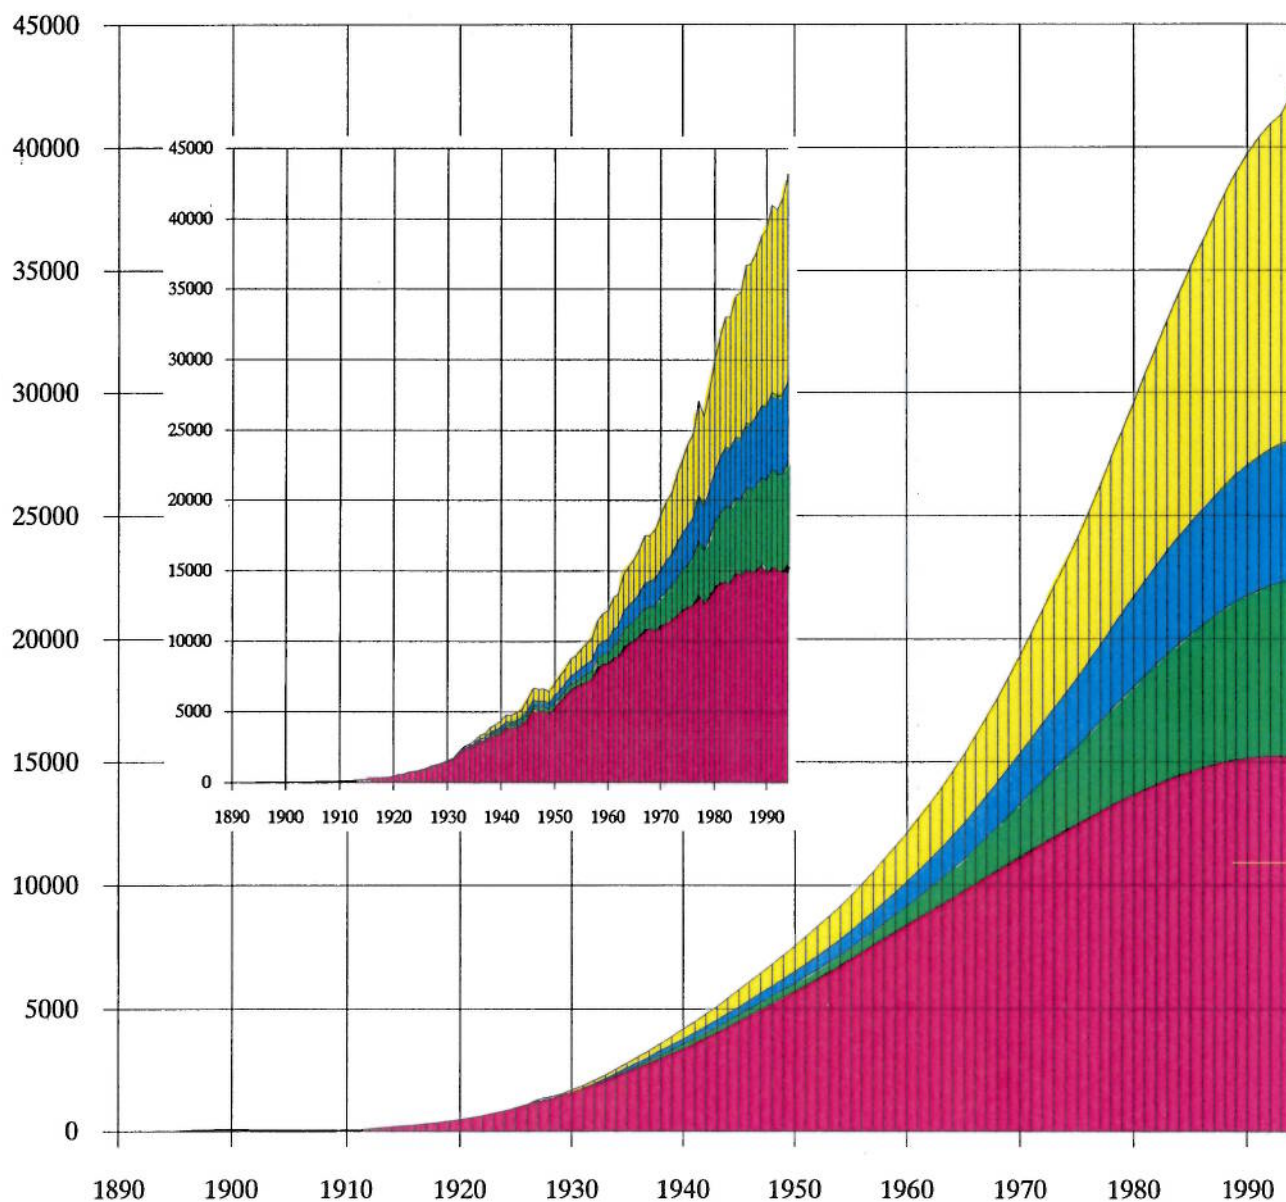

Kremationer 1893 – 1993

Danmark

Absolutte og udjævnede tal

Stadsingeniørens direktorat
København - Kirkegårdsafdelingen

DANSKE KREMATORIERNES LANDSFORENING

Kremationer i Danmark 1893 – 1993.

Ligbrændinger er nu blevet udført i Danmark i 101 år. Der var hundredårsjubilæum i fjor, men det gik ret ubemærket hen. Samtidig havde Danske Krematoriers Landsforening bestået i 10 år. Dette jubilæum skal først fejres ved årsmødet i 1994.

Det første krematorium blev opført i 1887, og der fandt en prøvebrænding sted i september 1887; men derefter blev det lukket af myndighederne, idet der manglede lovgivning om ligbrænding. Ligbrændingsloven fik man først i 1892, men det varede nogle måneder, før regulativet blev givet, så krematoriet blev først åbnet igen ved brænding den 13. januar 1893. Den lille krematoriebygning på hjørnet af Nyelandsvej og Nordre Fasanvej er nedrevet, og der er bygget et 5-etages hus i stedet. Krematoriet blev hurtigt for lille. 1905 købtes en grund af Bispebjerg kirkegård, og her opførtes et nyt krematorium efter Holger Jacobsens tegninger. Krematoriet kunne tages i brug 6. januar 1908. To gange har samme arkitekt udvidet Bispebjerg krematorium, 1915 og 1932–33. Kun den kuplede midterbygning med det store kapel er bevaret næsten i sin oprindelige skikkelse.

Jeg har gennem lang tid samlet oplysninger om ligbrænding til brug for tidsskriftet VORE KIRKEGÅRDE, hvor der med nogle års mellemrum blev givet en statistik for ligbrændingen i Norden.

Kilderne var: 1893 – 1970: Dansk Ligbrændingsforenings årsskrifter. Det sidste årsskrift udkom i 1971, men heldigvis blev den svenske Ligbrændingsforening ved med i sit blad IGNIS at bringe de danske tal. I 1984 blev dette tidsskrift omdøbt til KYRKOGRÅDEN. Desværre ophørte rubrikken at føre den danske række i 1988.